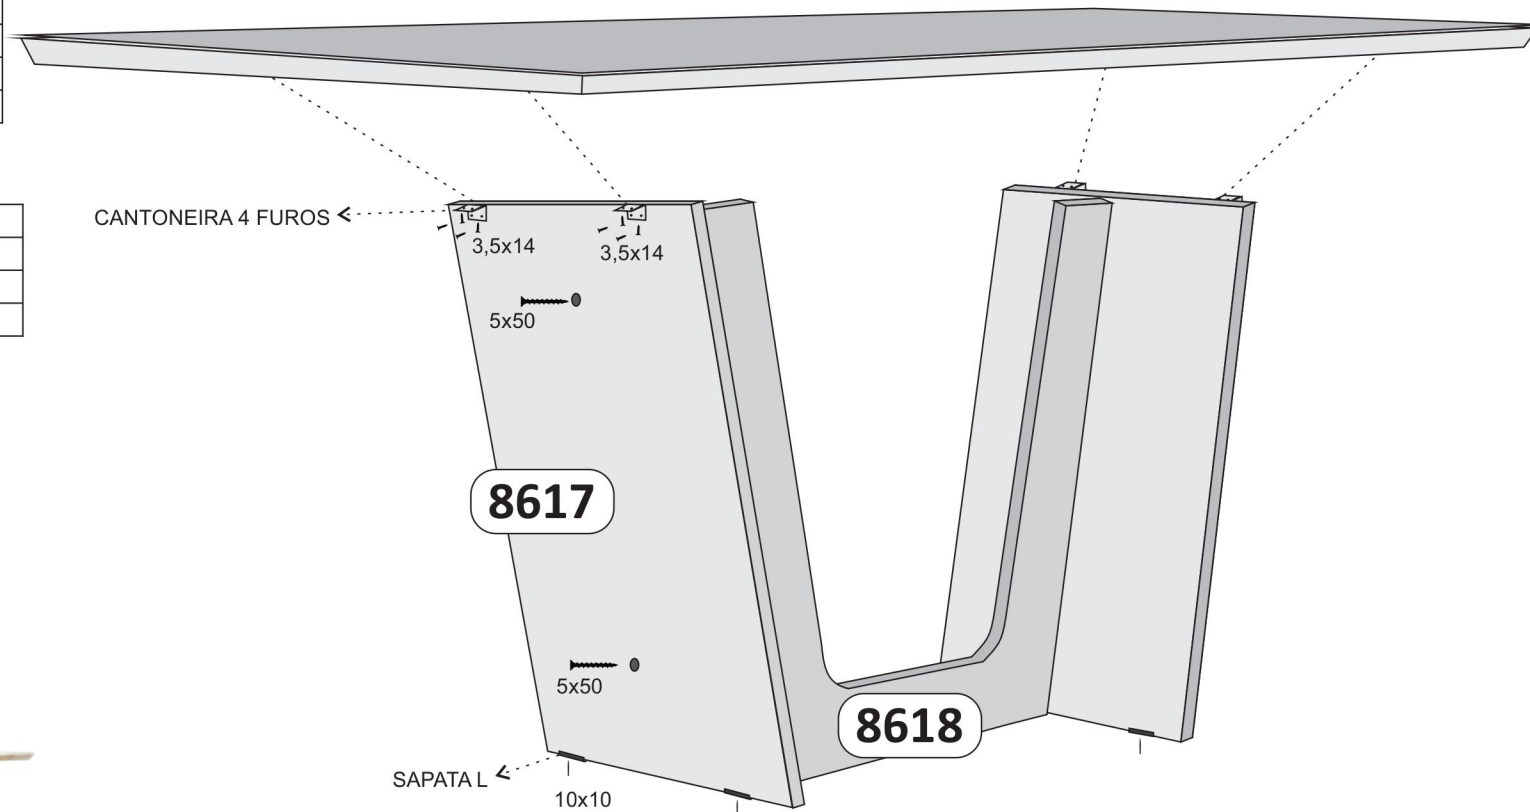

MESA FLORENÇA

KIT FERRAGEM MESA VEGGAS

CÓD.	QTD.	DESCRIÇÃO
2339	04	PARAFUSO 5X50
2636	04	CANTONEIRA 4 FUROS
5363	16	PARAFUSO 3,5X14
2357	04	TAMPA PARAFUSO 4mm
1020	06	SILICONE GOTA
4023	04	SAPATA L
2347	04	PREGO 10X10

RELAÇÃO DE PEÇAS

CÓD.	QTD.	DESCRIÇÃO
8617	02	LATERAL BASE FLORENÇA
8618	01	TRAVESSA BASE FLORENÇA

CÓD. BASE FLORENÇA: 8543